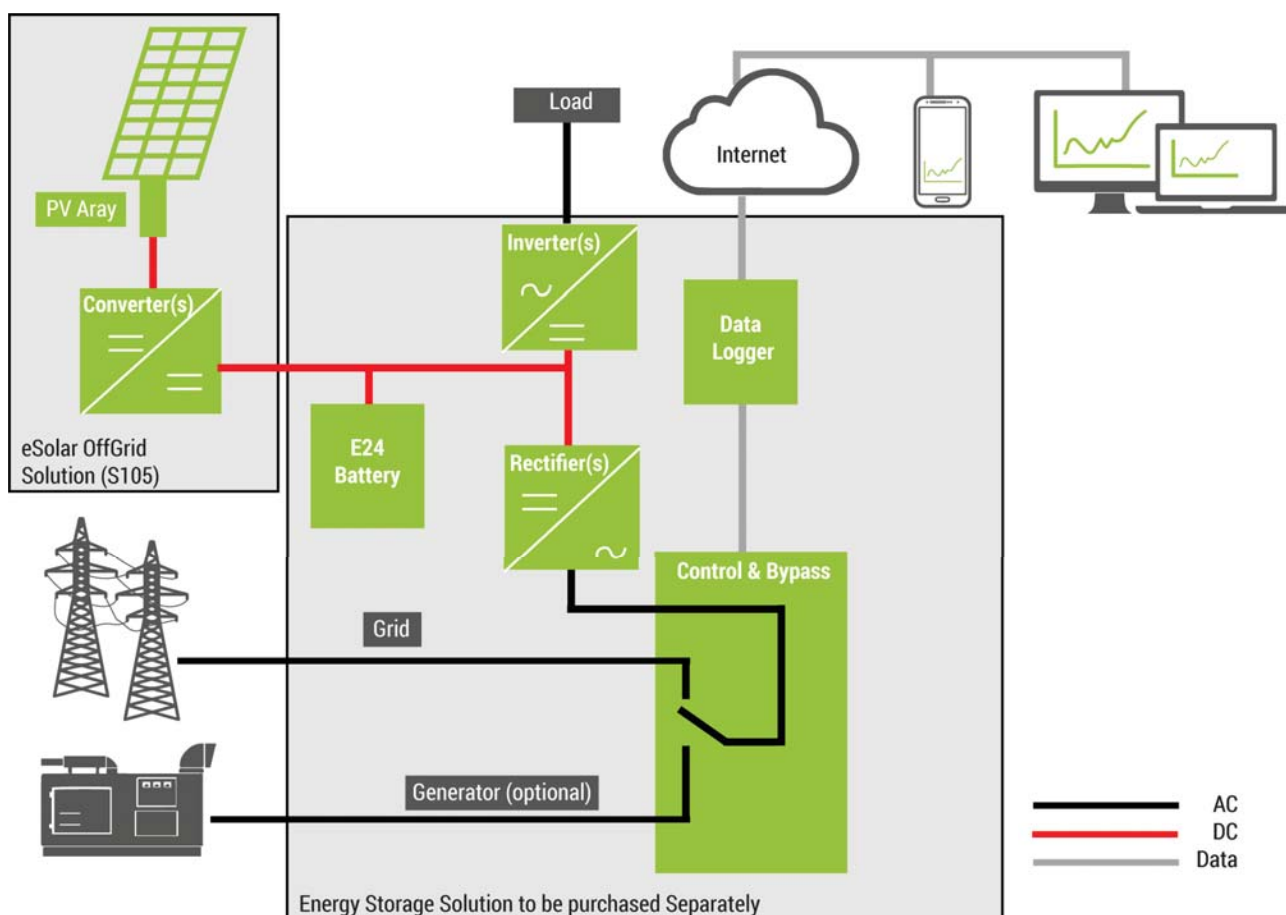

Desafios mundiais

Com os serviços públicos recorrendo a medidas financeiras, como cobrança por tempo de uso (TOU), cobrança por capacidade e sobretaxas de fator de baixa potência (LPFS)

para influenciar o consumo, as contas de energia continuam a crescer mais.

Além disso, apagões e quedas de energia criam um fardo e aumentam as despesas. Na maioria das vezes, as pessoas recorrem a geradores a diesel que são inconvenientes em vários níveis:

- São caros para comprar, reabastecer e manter
- Criam poluição atmosférica e sonora e são prejudiciais em ambientes residenciais
- Eles exigem espaço, manutenção regular e reabastecimento repetitivo

Uma solução sem complicações e econômica

O eSolar Offgrid é uma abordagem simples e econômica que permite a rápida implantação de um sistema de geração fotovoltaica solar offgrid para reduzir suas contas e reduzir a carga no planeta. O eSolar Offgrid garante economias substanciais em relação às alternativas baseadas em combustível, melhorando a qualidade da energia, removendo o ruído e a poluição ambiental e limitando a intervenção humana.

eSolar Offgrid: Um Conceito Melhor

O eSolar Offgrid é uma solução turnkey de geração de energia solar fora da rede que pode ser instalada em telhados planos, telhados, pérgulas ou campos planos. Seus benefícios demonstrados destacam: