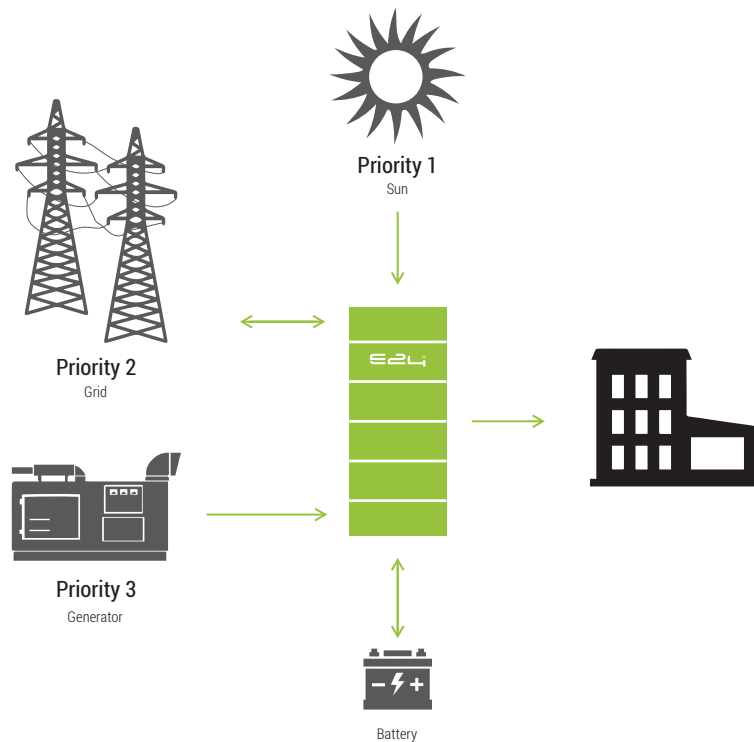

Como eBusiness Economiza em Suas Facturas de Energia?

O sistema inteligente de eBusiness colecta e armazena energia de várias fontes de acordo com a disponibilidade e o menor custo.

- eBusiness reduz a dependência e supera a necessidade de geradores a diesel caros
- eBusiness armazena energia solar para uso durante apagões e períodos de pico de facturação, economizando nas contas de energia.
- eBusiness captura e utiliza toda a energia solar produzida. A diferencia das soluções solares puras, o armazenamento de eBusiness permite capturar 100% da energia solar e armazená-la para uso futuro.
- eBusiness protege seu equipamento contra danos devido a electricidade instável ou intermitente e garante que a matéria-prima não seja danificada ou desperdiçada.
- eBusiness devolve excesso de energia solar para a rede, economizando nas contas de serviços públicos através da medição líquida.
- eBusiness corrige seu factor de potência, evitando sobretaxas e custos adicionais.

eBusiness reduz o custo de energia, seleccionando automaticamente a fonte de energia disponível mais barata a qualquer momento.