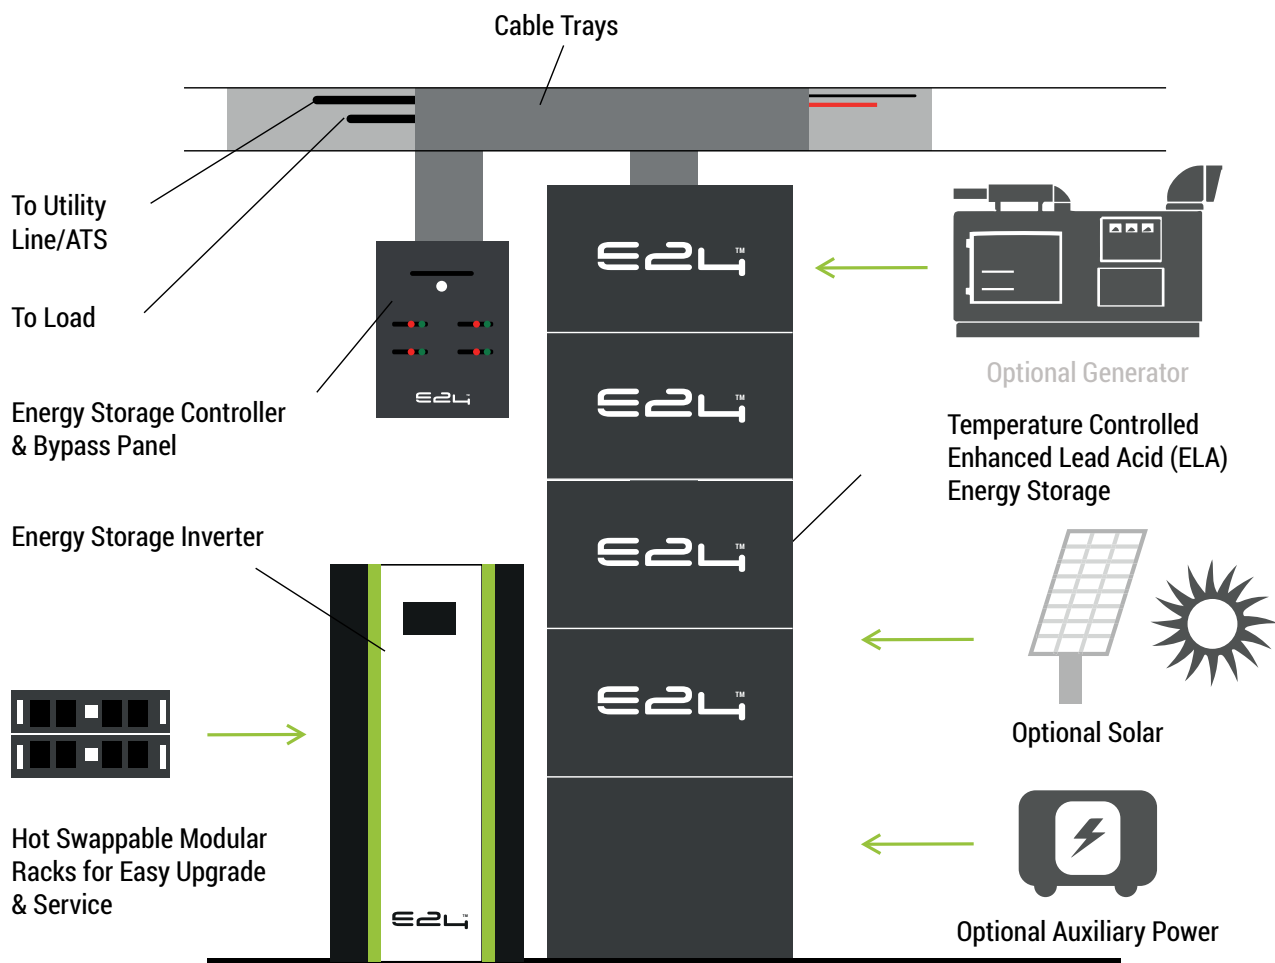

eBusiness: Um Novo Conceito

eBusiness é económico e versátil. É especialmente desenhado para escritórios, restaurantes e outras instalações comerciais que sofrem com apagões e quedas de energia recorrentes. Suas principais funcionalidades incluem:

Energia Contínua e Ininterrupta

Quando a energia da rede eléctrica falha, eBusiness fornece electricidade ininterrupta à sua carga (com tempo de transferência zero), mantendo o equipamento seguro e conectado o tempo todo. Isso é feito através de um sistema totalmente on-line 24 horas por dia, 7 dias por semana, que fornece energia e armazena energia de várias fontes possíveis, incluindo painéis solares opcionais e electricidade da rede. Isso supera a necessidade de um gerador diesel caro e poluente.

Se disponível, seu gerador continua sendo uma fonte de energia de último recurso que o sistema de eBusiness inicia automaticamente no raro evento em que o consumo está além

da capacidade do sistema de eBusiness seleccionado.

Regulação de Tensão e Frequência

As empresas de serviços públicos às vezes fornecem voltagens e frequências flutuantes, o que pode danificar equipamentos e sistemas eléctricos. eBusiness fornece regulação de tensão e frequência para proteger electrodomésticos.

Integração Inteligente com Energia Renovável

eBusiness é facilmente compatível com painéis foto voltaicos solares ou energia eólica. Seu sistema inteligente permite priorizar a energia solar ou eólica antes de recorrer à electricidade da rede. Quando as baterias estão cheias, eBusiness envia automaticamente qualquer energia não utilizada para a rede, reduzindo suas contas no processo.